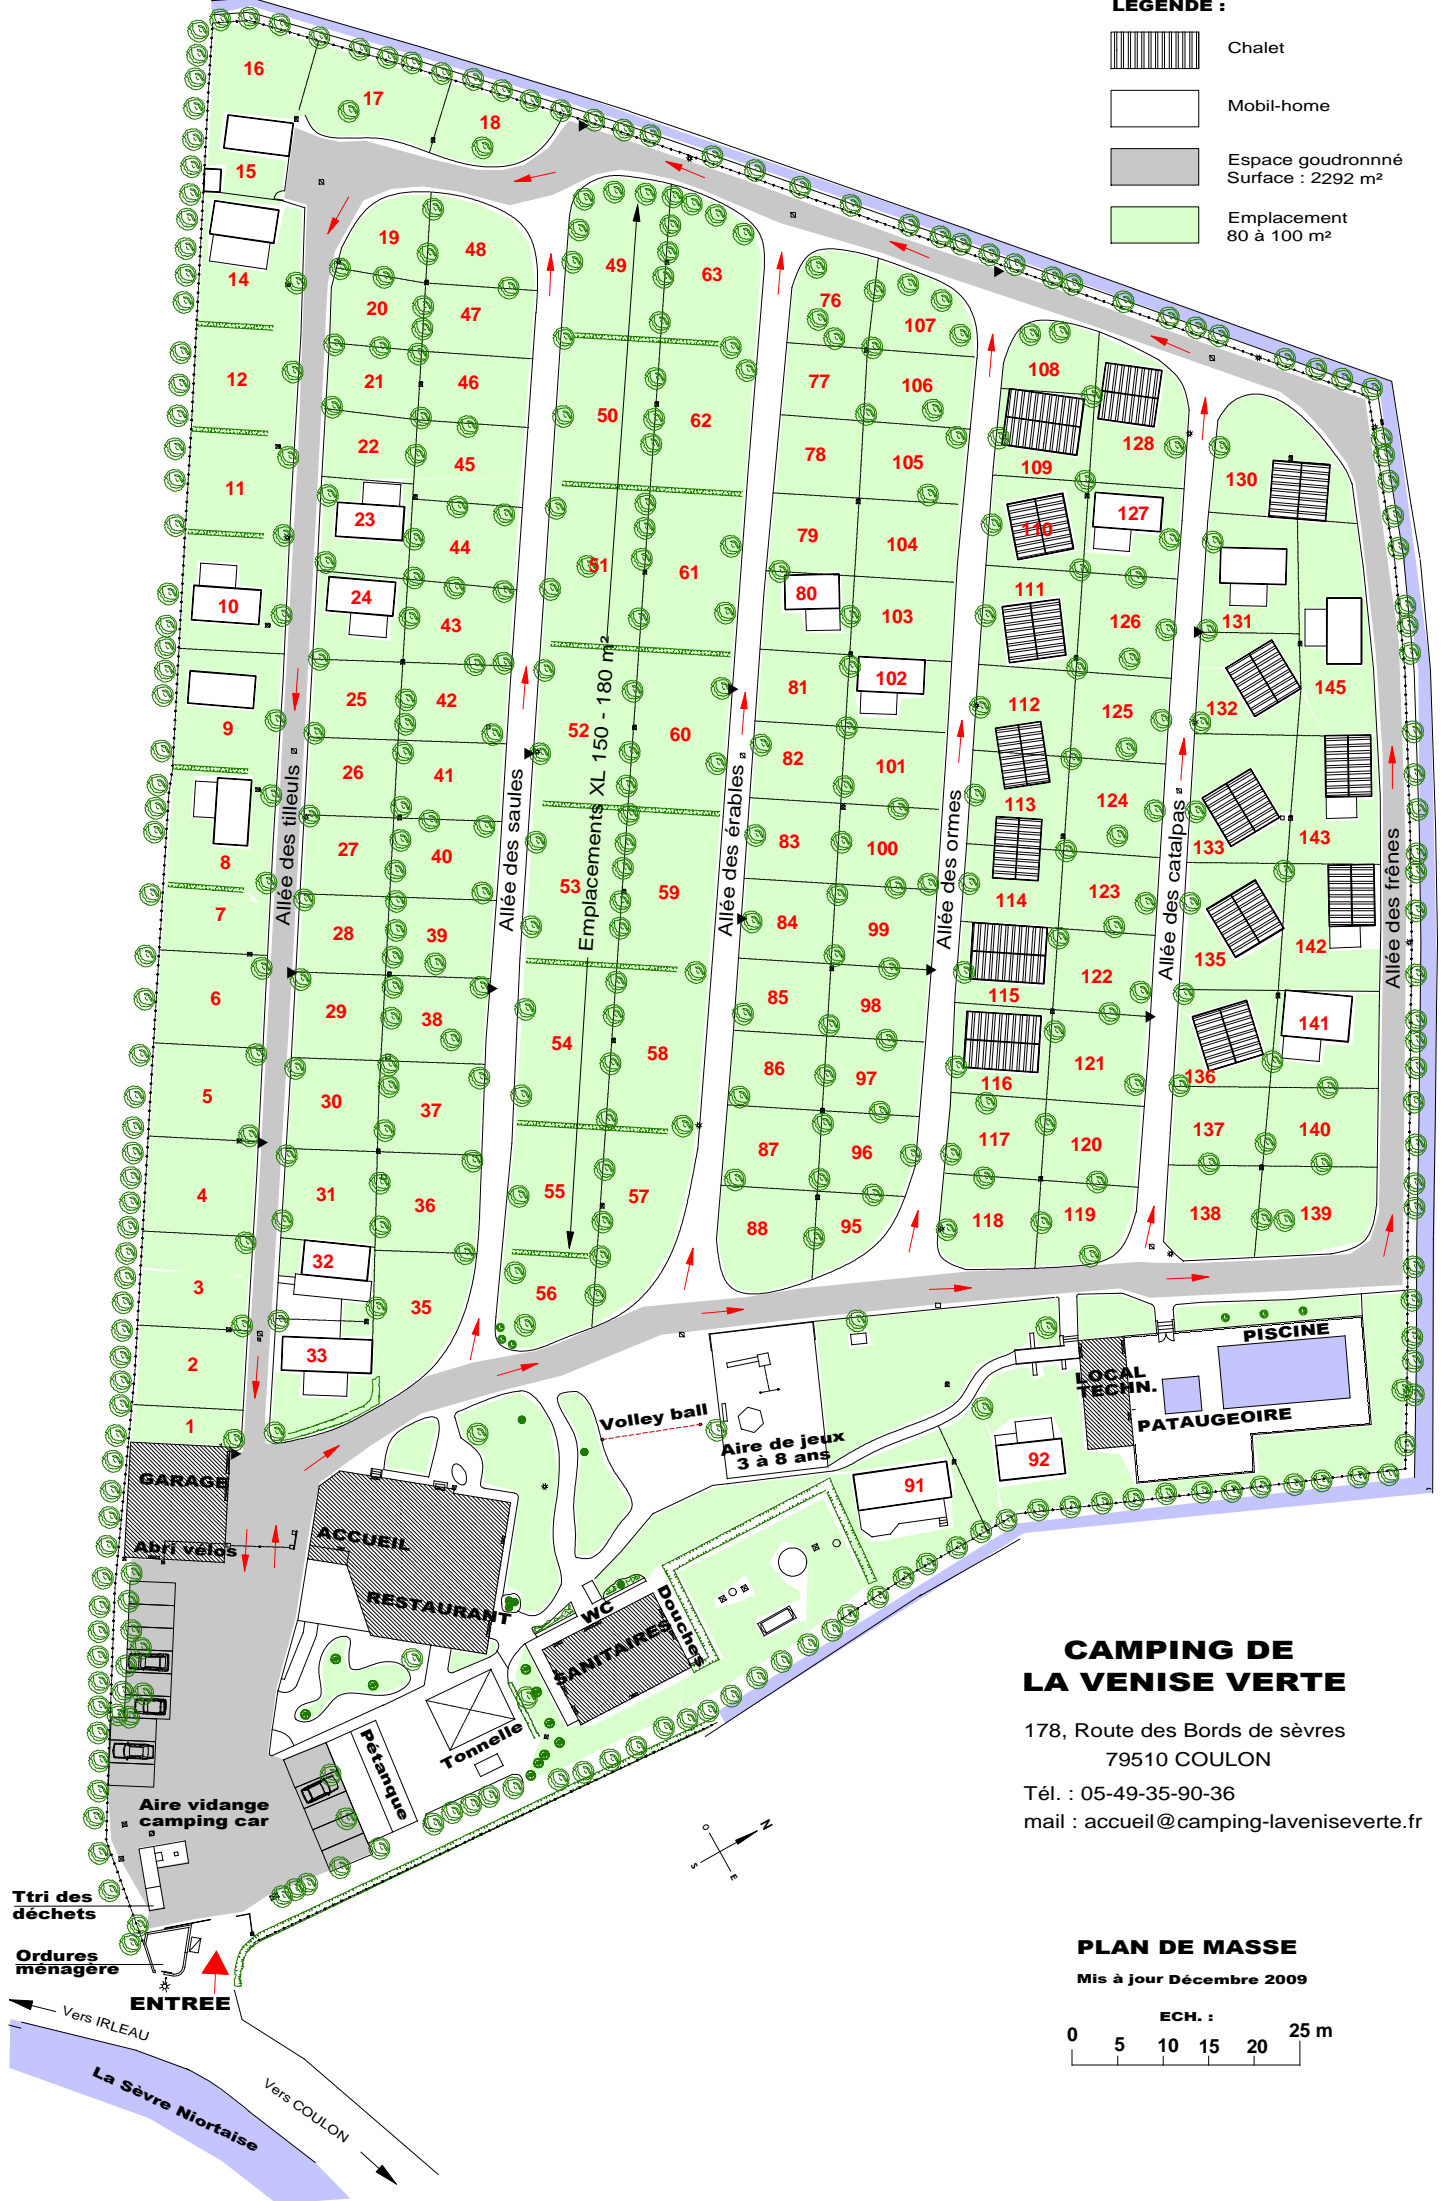

**LEGENDE :**

-  Chalet
-  Mobil-home
-  Espace goudronné  
Surface : 2292 m<sup>2</sup>
-  Emplacement  
80 à 100 m<sup>2</sup>

**CAMPING DE LA VENISE VERTE**

178, Route des Bords de sèvres  
79510 COULON  
Tél. : 05-49-35-90-36  
mail : [accueil@camping-laveniseverte.fr](mailto:accueil@camping-laveniseverte.fr)

**PLAN DE MASSE**

Mis à jour Décembre 2009